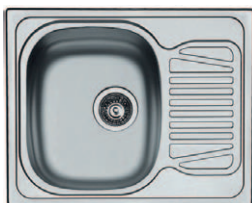

rez Pyramis (Sparta 62x50 1B 1D) – 100125201

- Rozmer drezu: 620 x 500 mm
- Hĺbka drezu: 150 mm
- Šírka skrinky od: 450 mm
- Hladký povrch ¹⁾

118 €

94 €