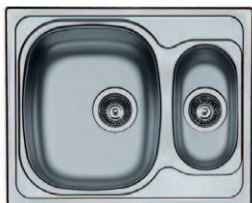

rez Pyramis (Sparta 62x50 1 1/2B) – 100125301

- Rozmer drezu: 620 x 500 mm
- Hĺbka drezu: 150/90 mm
- Šírka skrinky od: 600 mm
- Hladký povrch ¹⁾

155 €

128 €