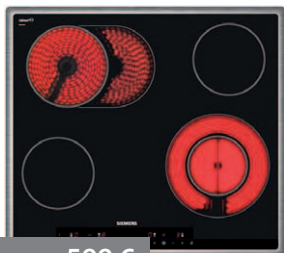

669 €

599 €

indukčná doska Siemens (EH675ME11E)

- Sklokeramická indukčná varná doska
- Sensorové ovládanie TouchSlider (mono)
- Fasetový design, digitálny funkčný displej
- 4 indukčné varné zóny s rozpoznávaním hrnca
- Funkcia PowerBoost pre všetky varné zóny
- 17 výkonných stupňov, časovač, hlavný vypínač
- Funkcia zablokovania ovládania dosky (pri čistení)
- Detská poistka, bezpečnostné vypínanie
- Dvojstupňový ukazovateľ zvyškového tepla
- Funkcia powerManagement – možnosť nastavenia max. príkonu dosky
- Rozmery (V x Š x H): 57 x 602 x 520 mm
- Príkon: 7,2 kWh

949 €

899 €

riad zadarmo

riad zadarmo

Táto ponuka platí exkluzívne len v sieti Oresi.

sklokeramická doska Siemens (ET645EN11)

599 €

579 €

- Sklokeramická doska so senzorovým ovládaním
- Prevedenie čierna/nerez rámeček
- Design s plošným rámkom
- Sklokeramika s ochrannou potlačou
- 4 varné zóny HighSpeed, z toho: 1 dvojkruhová zóna, 1 zóna pečenia
- Digitálny funkčný displej
- 17 výkonných stupňov
- Detská poistka
- Bezpečnostné vypínanie
- Kontrolka prevádzky
- Dvojstupňový ukazovateľ zvyškového tepla pre každú varnú zónu
- Rozmery (V x Š x H): 51 x 575 x 515 mm