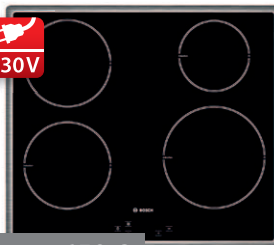

indukčná doska Bosch (PIA645Q16E) – šírka 600 mm

230V

659 €

639 €

- Indukčná varná doska, pripájací kábel (1,1 m)
- Sklokeramika HighSpeed, bez dekoru
- Senzorové ovládanie SuperQuattro Touch
- 4 indukčné varné zóny s rozpoznávaním veľkosti hrnca, hlavný vypínač, detská poistka
- 17 výkonnových stupňov, digitálny ukazovateľ
- Bezpečnostné vypínanie varných zón
- 4x ukazovateľ zvyškového tepla
- Funkcia PowerManagement – nastavenie max. príkonu dosky
- Funkcia PowerBoost pre všetky varné zóny
- Príkon: 3,68 kW

riad zadarmo