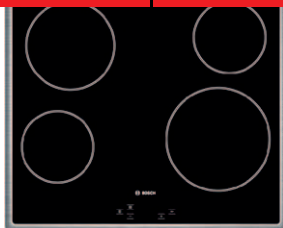

Táto ponuka platí exkluzívne len v sieti Oresi.

sklo. dosky Bosch (PKE645Q14E / PKF645R14E) – šírka 600 mm

PKE645Q14E

PKF645R14E

319 €

389 €

303 €

370 €