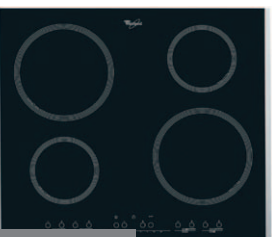

varná doska Whirlpool (ACM 623 LX)

- Indukčná sklokeramická varná doska
- Mimoriadne odolný povrch
- Dotykové ovládanie
- 4 indukčné platne
- Indikácia zostatkového tepla každej platne
- Rýchly Jet ohrev každej platne
- Vyhotovenie postranné nerezové lišty
- Rozmery (V x Š x H): 52 x 580 x 510 mm

469 €

399 €