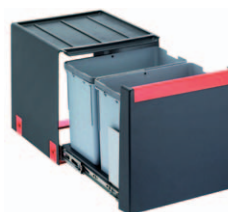

104 €

97 €

**odpadkový kôš Franke (134.0039.553) – Cube 30**

- Objem: 2 x 15 l
- Šírka skrinky od: 300 mm

69 €

65 €

**odpadkový kôš Franke (134.0039.330) – Cube 40**

- Objem: 2 x 14 l
- Šírka skrinky od: 400 mm