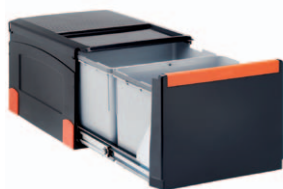

odpadkový kôš Franke (134.0055.289) – Cube 50

- Objem: 1 x 14 l, 1 x 18 l
- Šírka skrinky od: 500 mm

96 €

89 €